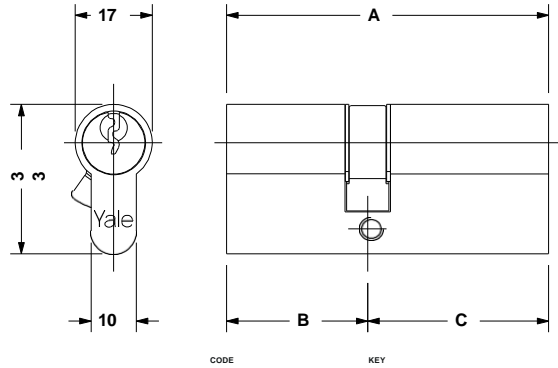

Euro Profile - Double Cylinder 210 Series

CODICE	A	B	C	P	CHIAVE
2100045	45	22	23	3	
2100054	54	27	27	4	1009001
2100058	58	27	31	4	
2100062	62	31	31	5	1008001
2100063	62	27	35	4	1009001
2100066	66	31	35	5	1008001
2100070	70	27	43	4	1009001
2100071	70	35	35	6	1006001
2100072	71	31	40	5	1008001
2100075	74	31	43	5	
2100076	75	35	40	6	1006001
2100080	79	27	52	4	1009001
2100081	80	40	40	6	1006001
2100082	78	35	43	6	
2100084	83	31	52	5	1008001
2100085	83	40	43	6	1006001
2100086	86	43	43	6	
2100087	87	45	52	6	
2100092	92	31	61	5	1008001
2100093	92	40	52	6	1006001
2100095	95	43	52	6	
2100096	96	35	61	6	
2100010	100	31	69	5	1008001
2100011	104	43	61	6	1006001
2100012	104	52	52	6	
2100013	113	52	61	6	
2100014	113	31	82	5	1008001
2100015	113	27	86	4	1009001
2100016	101	40	61	6	1006001
2100022	125	82	43	5	1008001
2100023	108	65	43	6	
2100024	114	73	43	6	
2100025	122	61	61	6	1006001
2100026	138	69	69	6	
2100027	143	82	61	6	1008001