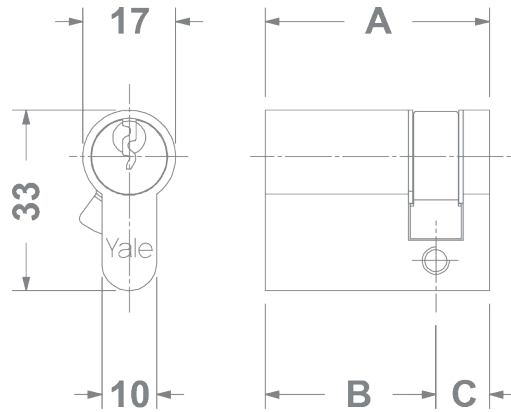

Single Profile Cylinder 212 Series

CODE	A	B	C	P	KEY	
2120036	36	27	9	4	01009001	
2120040	40	31		5	01008001	
2120044	44	35		6		01006001
2120052	52	43				
2120061	61	52				
2120070	70	61				
2120078	78	69				
2120091	91	82				
2120099	99	90				