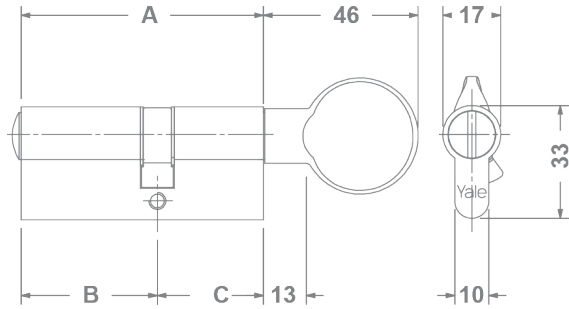

Euro Profile - Double Cylinder 215 Series

CODE	A	B	C
2150054	54	27	27
2150058	58	27	31
2150062	62	31	31
2150069	70	43	27
2150070	70	27	43
2150071	70	35	35
2150075	74	31	43