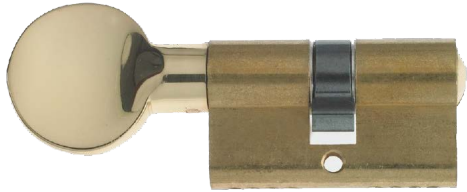

Euro Profile - Double Cylinder 215 Series

CODE	A	B	C
2150054	54	27	27
2150058	58	27	31
2150062	62	31	31
2150069	70	43	27
2150070	70	27	43
2150071	70	35	35
2150075	74	31	43